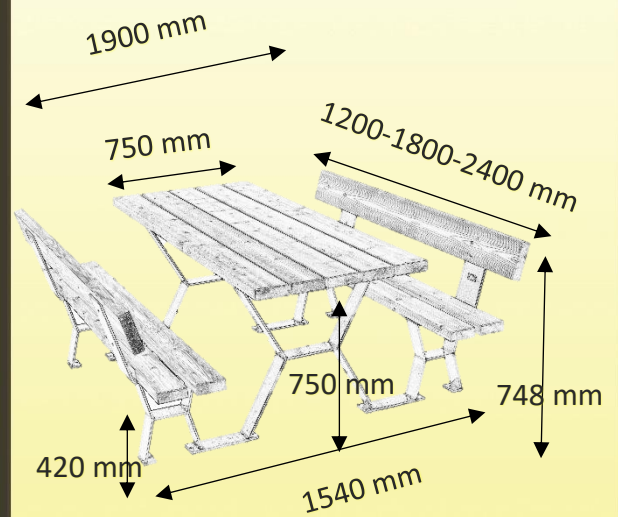

Table Tabalou avec dossier

Réf : voir
tarif
 Fabrication
Française

Version résineux « naturel de traitement », longueur 1800 : RNT

DESCRIPTION

Table banc avec dossier bois pieds acier autostable, robuste et stable, facilité d'accès grâce à son dégagement latéral

MATERIAUX

Pieds profilé acier RAL 6005, lames bois.

- longueur 1800 ou 2400 mm, section 45 x 140/120 en résineux et section 36 x 140/120 en exotique

FIXATION

A poser ou à sceller, scellement par tiges et platines en option